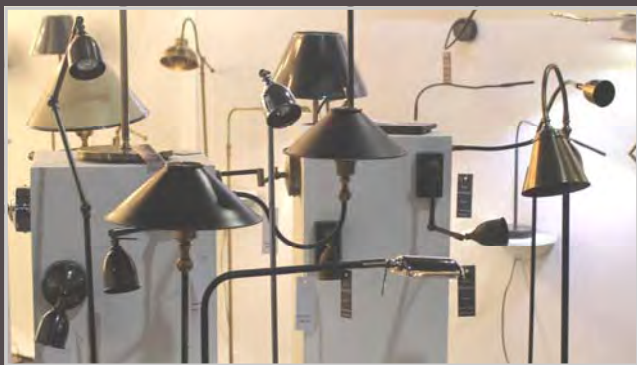

Notre Atelier est situé au coeur de la Normandie.
Notre métier est l'un des plus beaux de l'Artisanat d'Art :
exemplaires uniques ou petites séries, nos pièces
naissent

toutes de l'économie du geste exactement adapté
à sa finalité, sans excès, précis, efficace.

Nous sommes fiers de vous les proposer.

Our workshop is located in the heart of Normandy - France.

Our business is one of the finest Arts and Crafts :

Single creation or small series; our pieces are born all economy