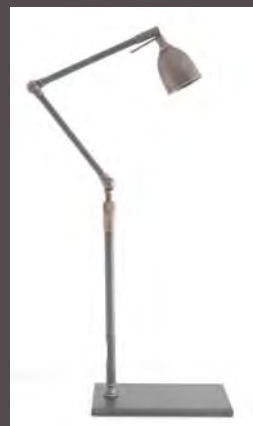

Réf. LA159

Source / Source : T.B.T
Douille / Lampholder : GY 6.35
Variateur à pied / Foot dimmer
Puissance / Max. Wattage : 35 W
Classe / Class : II
Hauteur / Height : 550/680 mm
Base / Base : 200X110 mm
Poids / Weight : 2.10 kg

LA159.12	Laiton Antique / Antique Brass
LA159.17	Nickel Brillant / Polished Nickel
LA159.18	Nickel Brossé / Brushed Nickel
LA159.24	Graphite / Graphite
LA159.25/12	Noir + Laiton Antique / Black + Antique Brass
LA159.25/17	Noir + Nickel Brillant / Black + Polished Nickel
LA159.25/18	Noir + Nickel Brossé / Black + Brushed Nickel
LA159.26/10	Métal Fusil + Bronze Foncé / Metal Stone Canon Gray + Dark Bronze