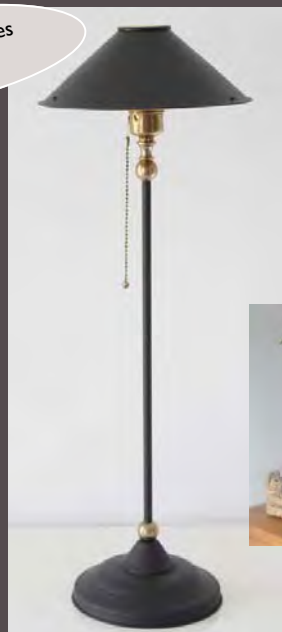

Autres hauteurs possibles
sur demande

Source / Source : Incandescent
Douille E.27 à tirette / Lampholder with chain
Puissance / Max. Wattage : 42 W
Classe / Class : II
Hauteur / Height : 1250 mm
Base / Base : Ø 175 mm
Abat-jour / Shade : Ø 230 mm
Poids / Weight : 3.2 kg

LPD274.12	Laiton Antique / Antique Brass
LPD274.17	Nickel Brillant / Polished Nickel
LPD274.18	Nickel Brossé / Brushed Nickel
LPD274.24	Graphite / Graphite
LPD274.25/12	Noir + Laiton Antique / Black + Antique Brass
LPD274.25/17	Noir + Nickel Brillant / Black + Polished Nickel
LPD274.25/18	Noir + Nickel Brossé / Black + Brushed Nickel
LPD274.26/10	Métal Fusil + Bronze Foncé / Metal Stone Canon Gray + Dark Bronze

Réf. LA274

Source / Source : Incandescent
Douille E.27 à tirette / Lampholder with chain
Puissance / Maximum Wattage : 42 W
Classe / Class : II
Hauteur / Height : 650 mm
Base / Base : Ø 175 mm
Abat-jour / Shade : Ø 230 mm
Poids / Weight : 2.9 kg

LA274.12	Laiton Antique / Antique Brass
LA274.17	Nickel Brillant / Polished Nickel
LA274.18	Nickel Brossé / Brushed Nickel
LA274.24	Graphite / Graphite
LA274.25/12	Noir + Laiton Antique / Black + Antique Brass
LA274.25/17	Noir + Nickel Brillant / Black + Polished Nickel
LA274.25/18	Noir + Nickel Brossé / Black + Brushed Nickel
LA274.26/10	Métal Fusil + Bronze Foncé / Metal Stone Canon Gray + Dark Bronze