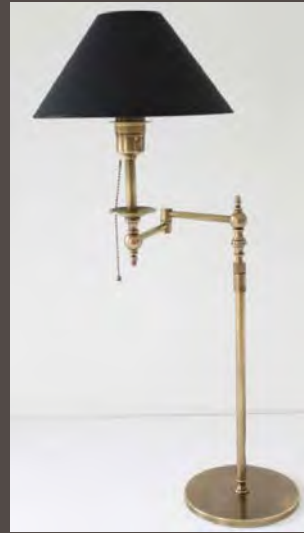

Autres coloris, merci de nous consulter Other colours, thank you to contact us.

AP/D380.12	Laiton Antique / <i>Antique Brass</i>
AP/D380.17	Nickel Brillant / <i>Polished Nickel</i>
AP/D380.18	Nickel Brossé / <i>Brushed Nickel</i>
AP/D380.24	Graphite / <i>Graphite</i>
AP/D380.25/12	Noir + Laiton Antique / <i>Black + Antique Brass</i>
AP/D380.25/17	Noir + Nickel Brillant / <i>Black + Polished Nickel</i>
AP/D380.25/18	Noir + Nickel Brossé / <i>Black + Brushed Nickel</i>
AP/D380.26/10	Métal Fusil + Bronze Foncé / <i>Metal Stone Canon Gray + Dark Bronze</i>

Abat-jour / Shade : Ø 250 mm / Ht. 130 mm
 Au choix : Ab-jour Noir / Black : NO
 Ab-jour Blanc / White : BL

Autres coloris, merci de nous consulter
 Other colors, thank you to contact us.

AP/D618.12	Laiton Antique / Antique Brass
AP/D618.17	Nickel Brillant / Polished Nickel
AP/D618.18	Nickel Brossé / Brushed Nickel
AP/D618.24	Graphite / Graphite
AP/D618.25/12	Noir + Laiton Antique / Black + Antique Brass
AP/D618.25/17	Noir + Nickel Brillant / Black + Polished Nickel
AP/D618.25/18	Noir + Nickel Brossé / Black + Brushed Nickel
AP/D618.26/10	Métal Fusil + Bronze Foncé / Metal Stone Canon Gray + Dark Bronze