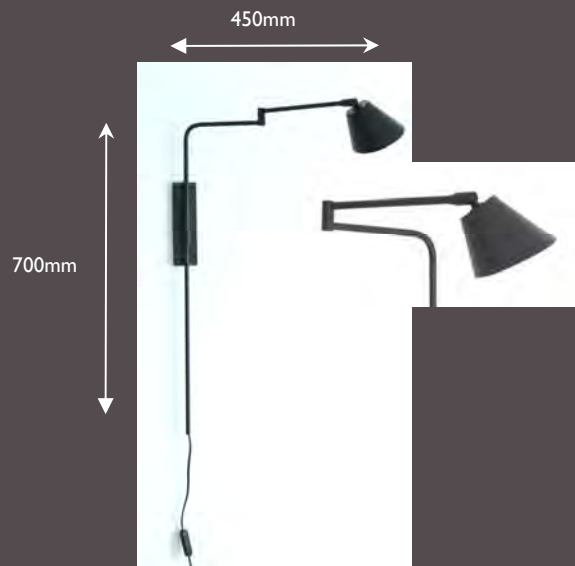

Réf. AP/D270-45

Source / Source : Halogène / LED
Douille / Lampholder : GU 10
Puissance / Max. Wattage : 50 W
Ampoule fournie / Bulb included
Interrupteur sur cordon / Switch on cable
Classe / Class : II
Orientable / Adjustable : 180°
Réflecteur / Shade : Ø 100 mm - Rotation : 360°
Hauteur / Height : 700 mm
Saillie / Projection : 450 mm
Patère / Case : 180X50X15mm
Poids / Weight : 0.80 kg

AP/D270-45.12	Laiton Antique / Antique Brass
AP/D270-45.17	Nickel Brillant / Polished Nickel
AP/D270-45.18	Nickel Brossé / Brushed Nickel
AP/D270-45.24	Graphite / Graphite
AP/D270-45.25/12	Noir + Laiton Antique / Black + Antique Brass
AP/D270-45.25/17	Noir + Nickel Brillant / Black + Polished Nickel
AP/D270-45.25/18	Noir + Nickel Brossé / Black + Brushed Nickel
AP/D270-45.26/10	Métal Fusil + Bronze Foncé / Metal Stone Canon Gray + Dark Bronze