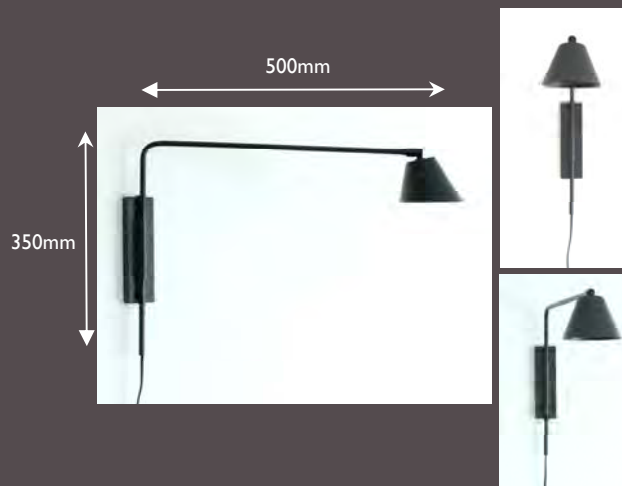

Réf. AP/D270-50

Source / Source : Halogène / LED
Douille / Lampholder : GU 10
Puissance / Max. Wattage : 50 W
Ampoule fournie / Bulb included
Interrupteur sur cordon / Switch on cable
Classe / Class : II
Orientable / Adjustable : 180°
Réflecteur / Shade : Ø 100 mm - Rotation : 360°
Hauteur / Height : 350 mm
Saillie / Projection : 500 mm
Patère / Case : 180X50X15mm
Poids / Weight : 0.70 kg

AP/D270-50.12	Laiton Antique / Antique Brass
AP/D270-50.17	Nickel Brillant / Polished Nickel
AP/D270-50.18	Nickel Brossé / Brushed Nickel
AP/D270-50.24	Graphite / Graphite
AP/D270-50.25/12	Noir + Laiton Antique / Black + Antique Brass
AP/D270-50.25/17	Noir + Nickel Brillant / Black + Polished Nickel
AP/D270-50.25/18	Noir + Nickel Brossé / Black + Brushed Nickel
AP/D270-50.26/10	Métal Fusil + Bronze Foncé / Metal Stone Canon Gray + Dark Bronze