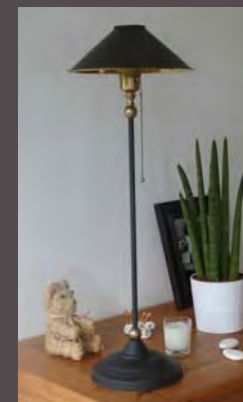

ATELIER
MAUDUIT-BIARD

CREATEUR & FABRICANT FRANCAIS DE LUMINAIRES

COLLECTION COTTAGE
CATALOGUE

LISEUSE

LAMPE A POSER

APPLIQUE

ECLAIRAGE DE TABLEAU

Notre Atelier est situé au coeur de la Normandie.
Notre métier est l'un des plus beaux de l'Artisanat d'Art :
exemplaires uniques ou petites séries, nos pièces
naissent